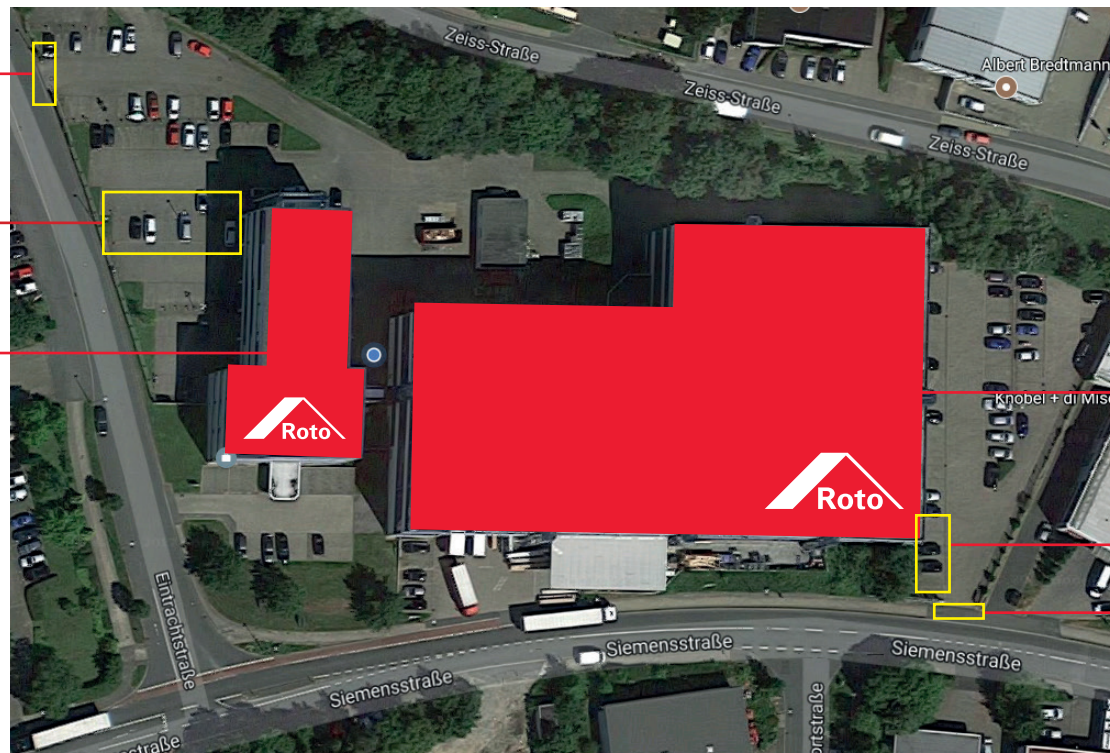

So finden Sie uns

Roto Frank AG
Fenster- und Türtechnologie Aluvision

Eintrachtstrasse 95
42551 Velbert
Deutschland

Telefon: +49 2051 203 0
Fax: +49 2051 203 251

Zufahrt Besucherparkplätze 2
über Eintrachtstrasse

Besucherparkplätze 2

Zugang 2:
Vertrieb
Kundencenter / Showroom
(3. OG)
Konstruktion
(2. OG)

Bitte in die entsprechende
Etage gehen und klingeln,
Sie werden abgeholt.

Zugang 1:
Produktion
Personalabteilung
Einkauf
Bitte draußen klingeln,
Sie werden abgeholt.

Besucherparkplätze 1

Zufahrt Besucherparkplätze 1
über Siemensstrasse